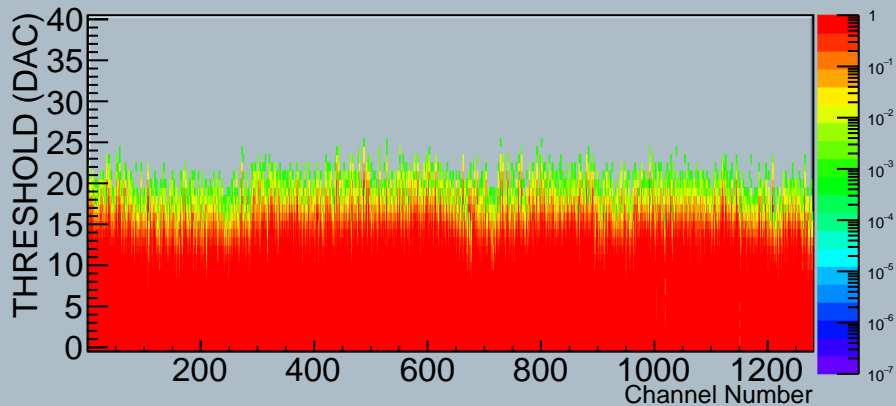

Module 1 ABC130_Panel_I_Hybrid1_HCC20 Stream 1 THRESHOLD (DAC) Scan

Module 1 ABC130_Panel_I_Hybrid1_HCC20 Stream 0 THRESHOLD (DAC) Scan