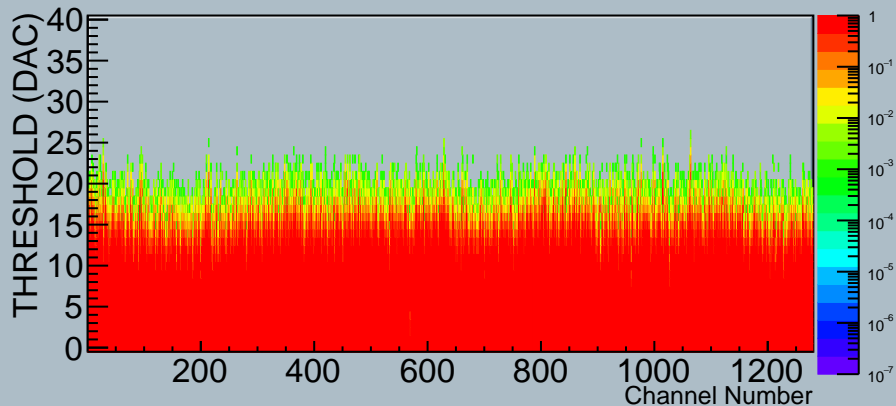

Module 1 ABC130_Panel_I_Hybrid1_HCC20 Stream 1 THRESHOLD (DAC) Scan