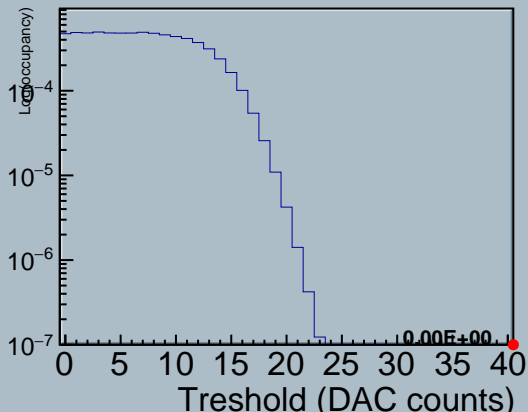

Module 1 ABC130_Panel_I_Hybrid1_HCC20 Noise Occupancy